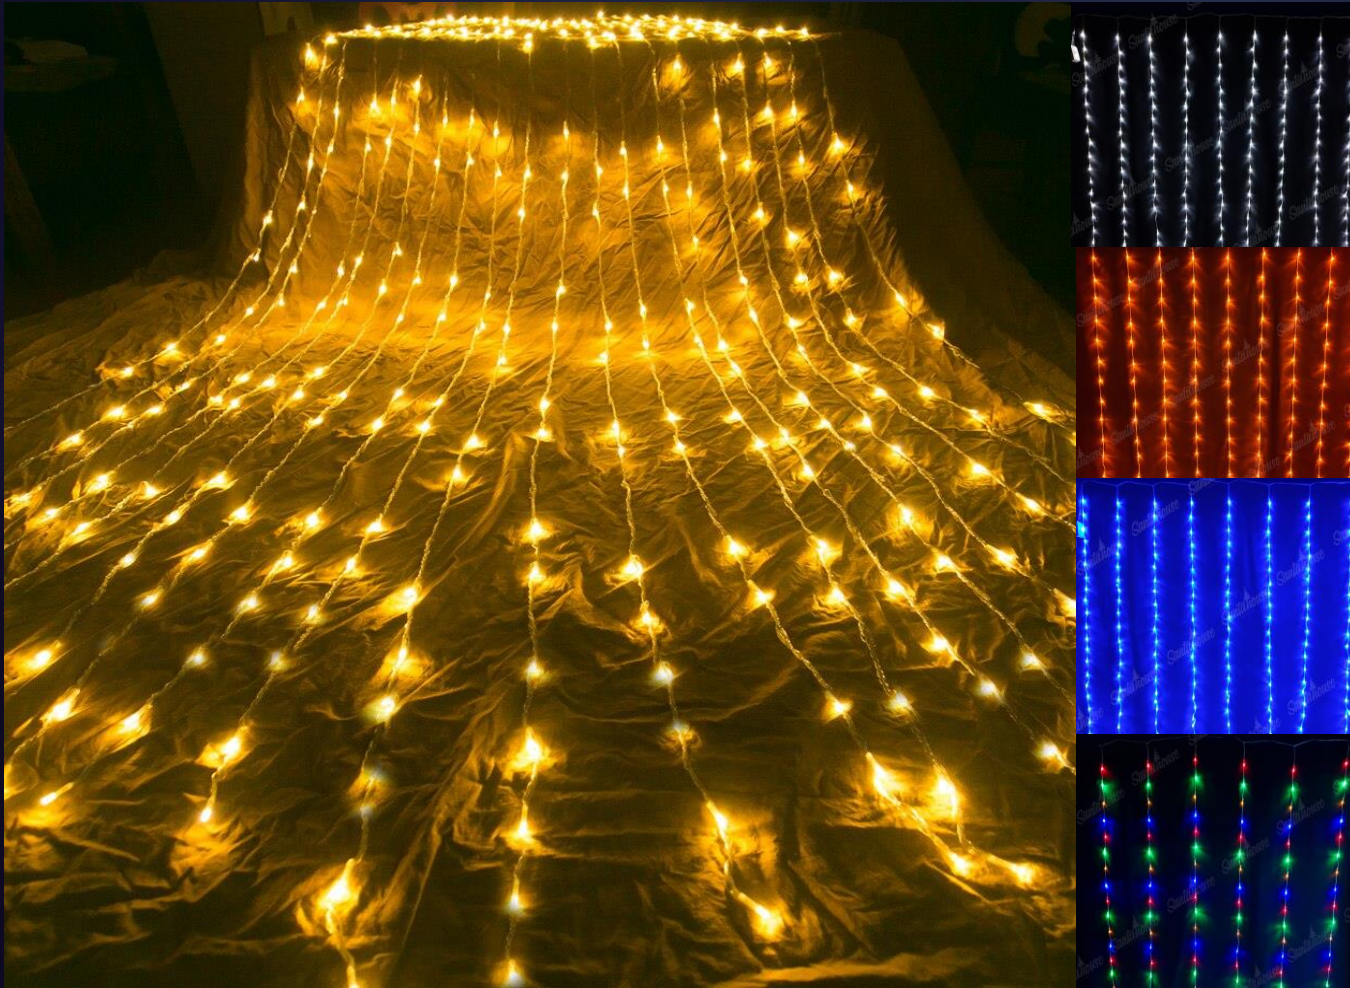

Гирлянда Штора play light : Водопад (дождь)

- Цвет провода: прозрачный
- Пылевлагозащита: IP54
- Цвет :
  - - Холодный белый
  - - Тёплый белый
  - - Синий, Мультикалор
- Размер и цена :
  - 1.8 x 1.8 м - 1250 руб
  - 2 x 2 м - 1380 руб
  - 3 x 2 м - 1490 руб
  - 3 x 2.5 м - 1790 руб
  - 3 x 3 м - 2390 руб