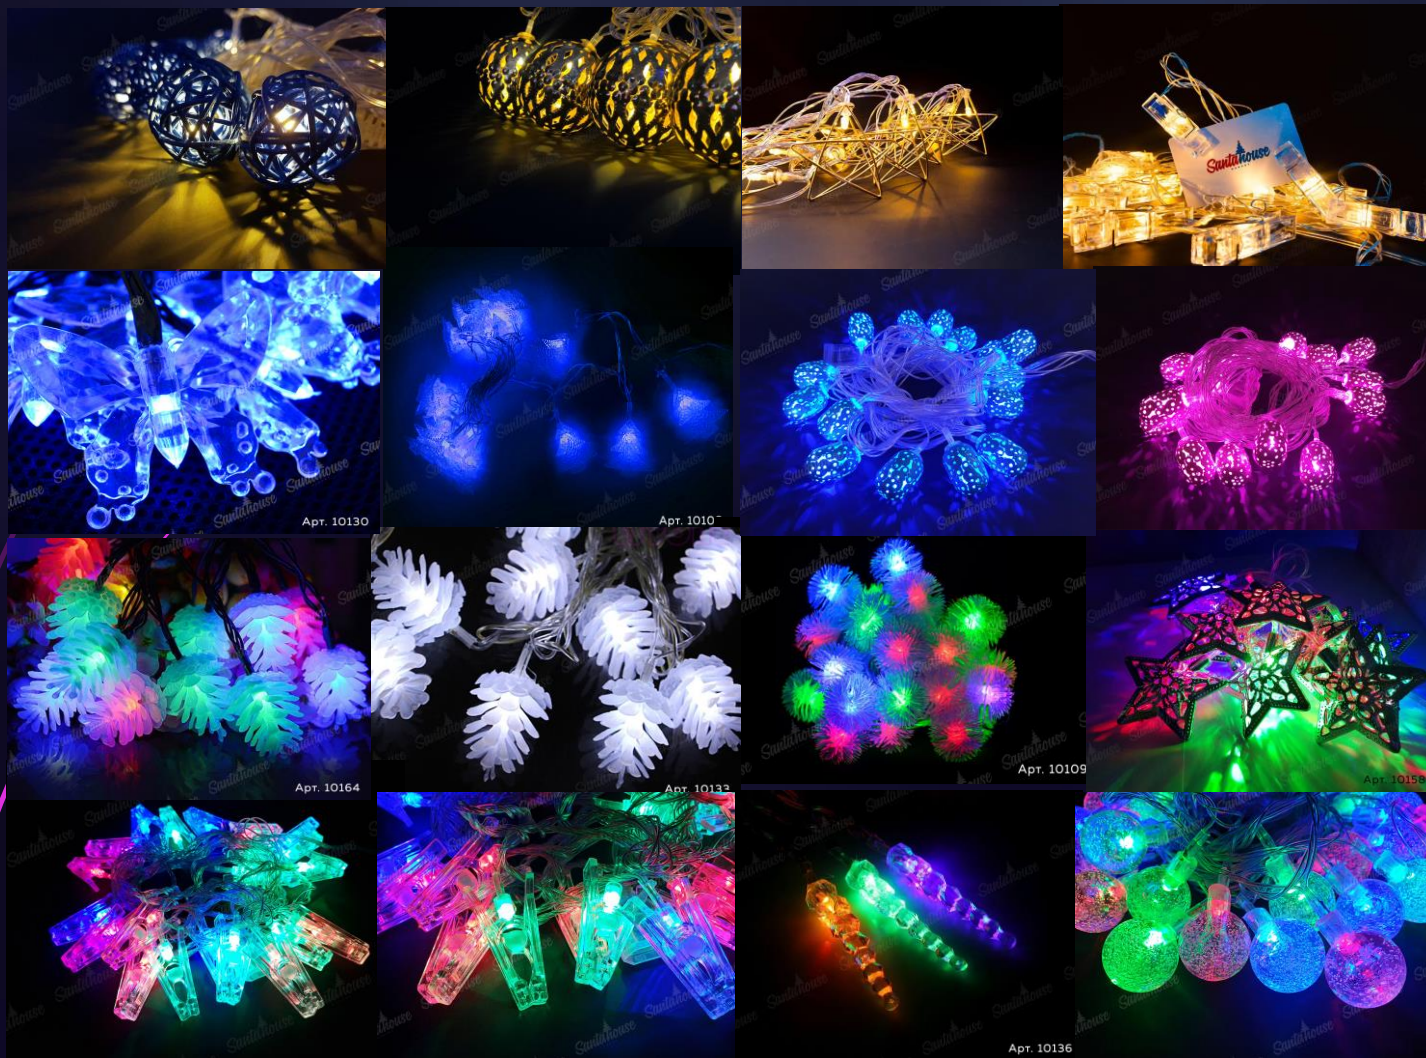

Гирлянда нить «Фигурная»

- Провод : прозрачный
- Режимы свечения: 8
- Пылевлагозащита: IP44
- Цвет :
- Холодный белый,
- Тёплый белый
- Синий
- Розовый
- Мультикolor
- Размер и цена :
- 4м. - 499 руб.
- 4м. – 699 руб (металл)