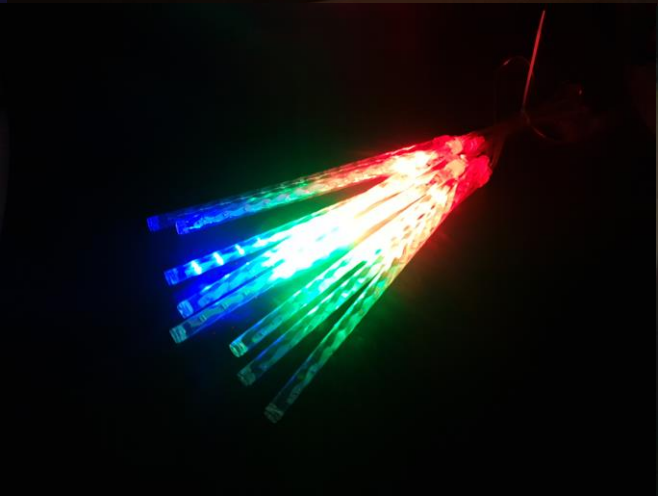

Гирлянда «Сосульки»

- Провод : Прозрачный
- Режимы свечения: 1
- Пылевлагозащита: IP65
- Цвет :
- Холодный белый,
- Тёплый белый
- Синий
- Мультиколор
- Размер и цена :
- 3 x 0,3м. - 650 руб.
- 3 x 0,5м. – 1150 руб.
- 4 x 0,8м. – 2100 руб.